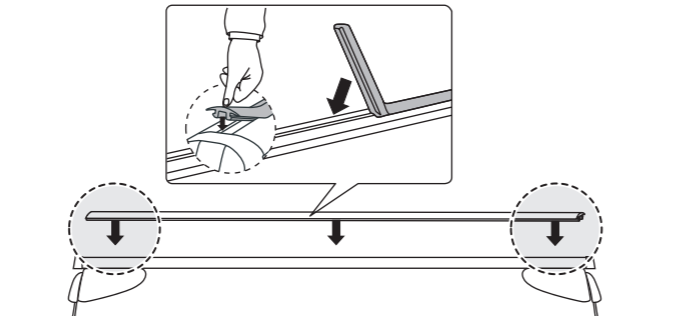

9

nur bei Art.Nr.: 045 337
only for part no.: 045 337
A- 991970065
B- 994570012
C- 9918700253

1- 9945700092	11- 9910700005
2- 9919700062	12- 9908700010
3- 9945700105	13- 9922700204
4- 9912700051	14- 9918700243
5a- 9918700526	15a- 9949700619
5b- 9918700527	15b- 9949700620
6- 9918700250	15c- 9949701703
7- 9918700249	15d- 9949701704
8- 9910700004	
9- 9908700231	
10- 9908700420