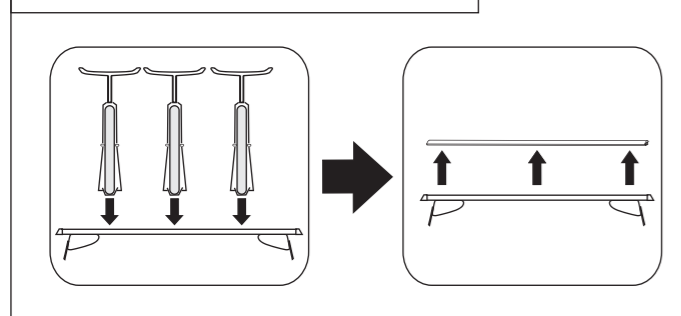

Atera SIGNO

Mercedes Benz
GLC Coupé (C253)

09/2016-

Atera SIGNO

Mercedes Benz
GLC Coupe (C253)

09/2016-

Art.Nr. / Part-No. : 044 337
Art.Nr. / Part-No. : 045 337

6

7

nur bei / only for Part-No.: 045 337

8

9

nur bei Art.Nr.: 045 337
only for part no.: 045 337
A- 991970065
B- 994570012
C- 9918700253

- | | |
|----------------|-----------------|
| 1- 9945700092 | 11- 9910700005 |
| 2- 9919700062 | 12- 9908700010 |
| 3- 9945700105 | 13- 9922700204 |
| 4- 9912700051 | 14- 9918700243 |
| 5a- 9918700526 | 15a- 9949700619 |
| 5b- 9918700527 | 15b- 9949700620 |
| 6- 9918700250 | 15c- 9949701703 |
| 7- 9918700249 | 15d- 9949701704 |
| 8- 9910700004 | |
| 9- 9908700231 | |
| 10- 9908700420 | |