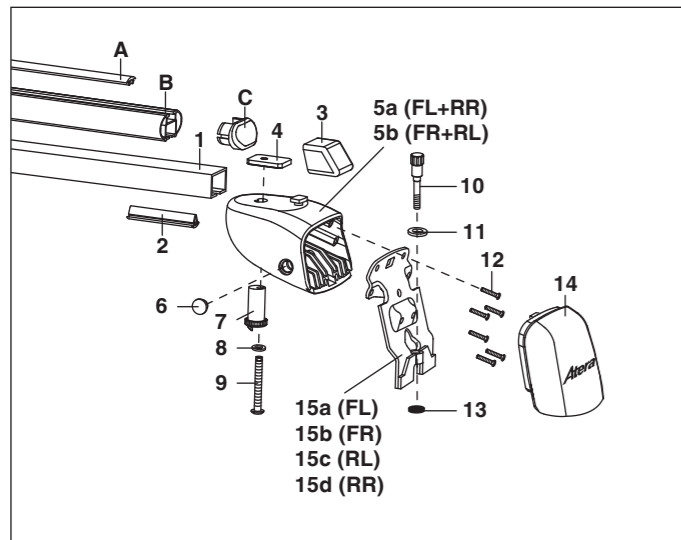

Atera SIGNO

Mercedes Benz
GLC Coupé (C253)

09/2016-

Atera SIGNO

Mercedes Benz
GLC Coupe (C253)

09/2016-

Art.Nr. / Part-No. : 044 337
Art.Nr. / Part-No. : 045 337

6

7

nur bei / only for Part-No.: 045 337

8

9

nur bei Art.Nr.: 045 337
only for part no.: 045 337
A- 991970065
B- 994570012
C- 9918700253

- | | |
|----------------|-----------------|
| 1- 9945700092 | 11- 9910700005 |
| 2- 9919700062 | 12- 9908700010 |
| 3- 9945700105 | 13- 9922700204 |
| 4- 9912700051 | 14- 9918700243 |
| 5a- 9918700526 | 15a- 9949700619 |
| 5b- 9918700527 | 15b- 9949700620 |
| 6- 9918700250 | 15c- 9949701703 |
| 7- 9918700249 | 15d- 9949701704 |
| 8- 9910700004 | |
| 9- 9908700231 | |
| 10- 9908700420 | |