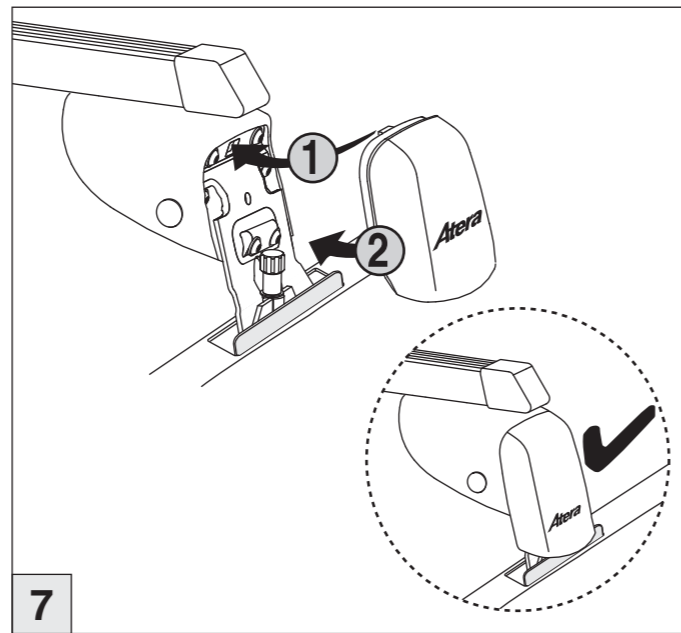

Atera SIGNO

Mercedes Benz
GLC Coupé (C253)

09/2016-

Atera SIGNO

Mercedes Benz
GLC Coupe (C253)

09/2016-

Art.Nr. / Part-No. : 044 337
Art.Nr. / Part-No. : 045 337

6

7

nur bei / only for Part-No.: 045 337

8

9

nur bei Art.Nr.: 045 337
only for part no.: 045 337
A- 991970065
B- 994570012
C- 9918700253

- | | |
|----------------|-----------------|
| 1- 9945700092 | 11- 9910700005 |
| 2- 9919700062 | 12- 9908700010 |
| 3- 9945700105 | 13- 9922700204 |
| 4- 9912700051 | 14- 9918700243 |
| 5a- 9918700526 | 15a- 9949700619 |
| 5b- 9918700527 | 15b- 9949700620 |
| 6- 9918700250 | 15c- 9949701703 |
| 7- 9918700249 | 15d- 9949701704 |
| 8- 9910700004 | |
| 9- 9908700231 | |
| 10- 9908700420 | |