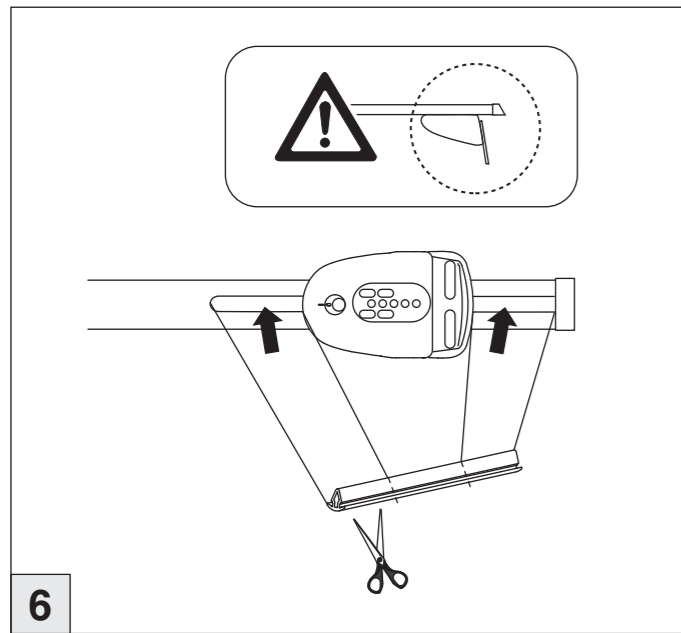

Atera SIGNO

Mercedes Benz
GLC Coupé (C253)

09/2016-

Atera SIGNO

Mercedes Benz
GLC Coupe (C253)

09/2016-

Art.Nr. / Part-No. : 044 337
Art.Nr. / Part-No. : 045 337

6

7

nur bei / only for Part-No.: 045 337

8

9

nur bei Art.Nr.: 045 337
only for part no.: 045 337
A- 991970065
B- 994570012
C- 9918700253

- | | |
|----------------|-----------------|
| 1- 9945700092 | 11- 9910700005 |
| 2- 9919700062 | 12- 9908700010 |
| 3- 9945700105 | 13- 9922700204 |
| 4- 9912700051 | 14- 9918700243 |
| 5a- 9918700526 | 15a- 9949700619 |
| 5b- 9918700527 | 15b- 9949700620 |
| 6- 9918700250 | 15c- 9949701703 |
| 7- 9918700249 | 15d- 9949701704 |
| 8- 9910700004 | |
| 9- 9908700231 | |
| 10- 9908700420 | |